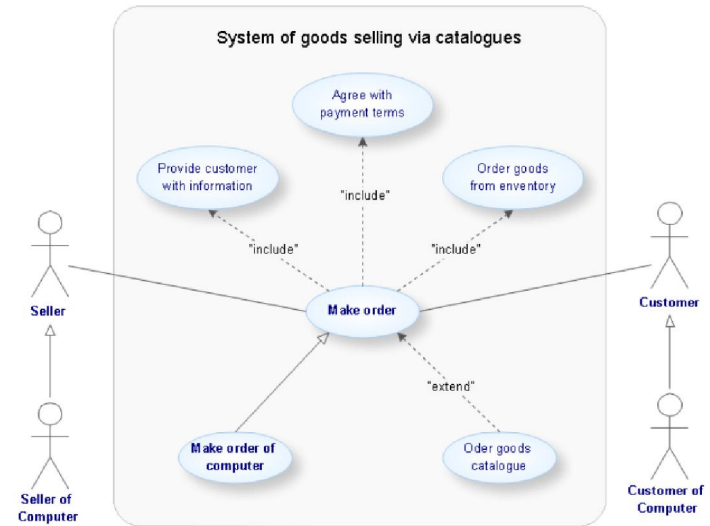

Pensando en Diseñar

Un Arquitecto de Software